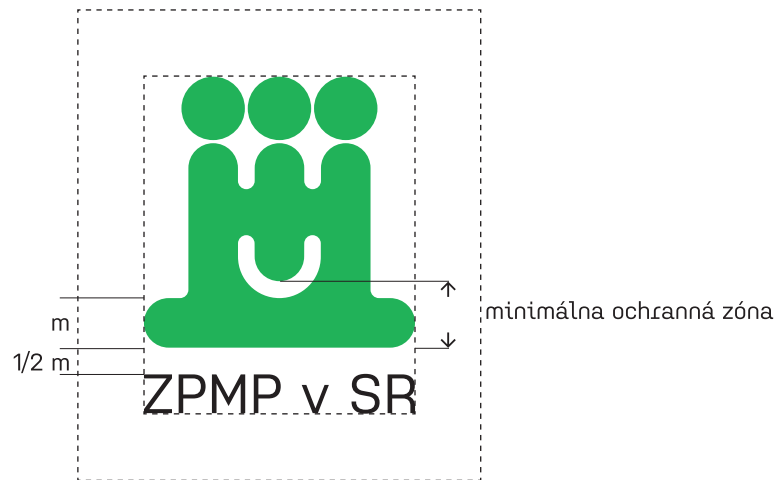

ZPMP v SR

dizajn manuál

farebná verzia

pantone: 354

cmyk: 80/0/90/0

čierno-biela verzia

pantone: process black

cmyk: 0/0/0/100