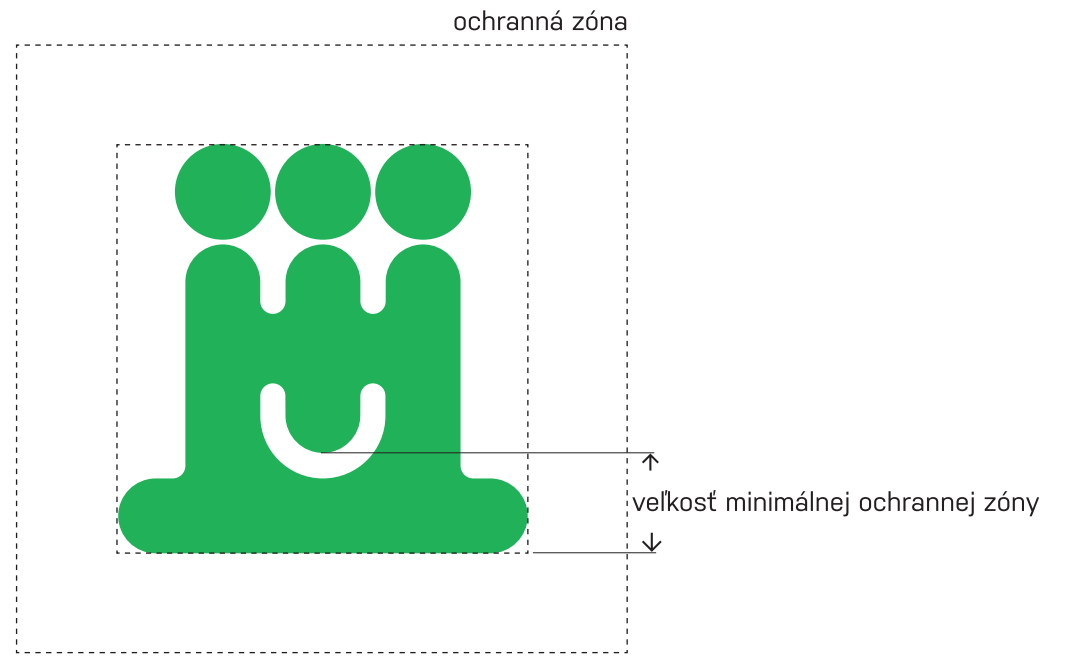

ZPMP v SR

dizajn manuál

farebná verzia

pantone: 354

cmyk: 80/0/90/0

čierno-biela verzia

pantone: process black

cmyk: 0/0/0/100