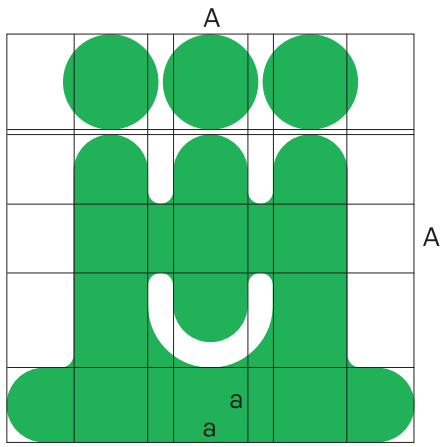

ZPMP v SR

dizajn manuál

farebná verzia

pantone: 354

cmyk: 80/0/90/0

čierno-biela verzia

pantone: process black

cmyk: 0/0/0/100